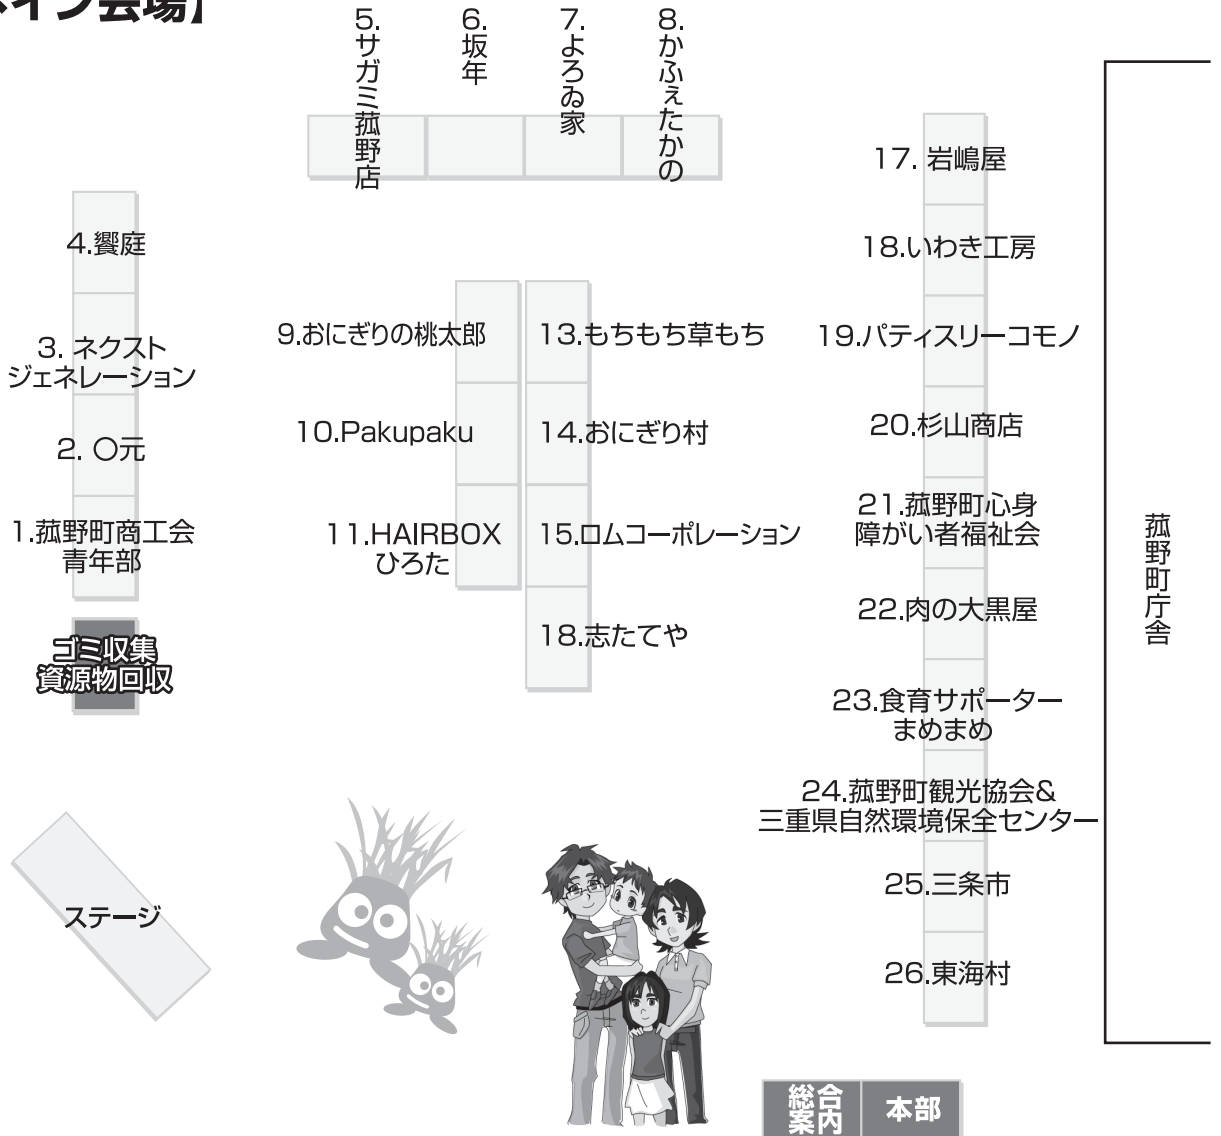

## 鈴鹿山麓かもしかハーフマラソン出店図

### 【メイン会場】

ゴール

スタート