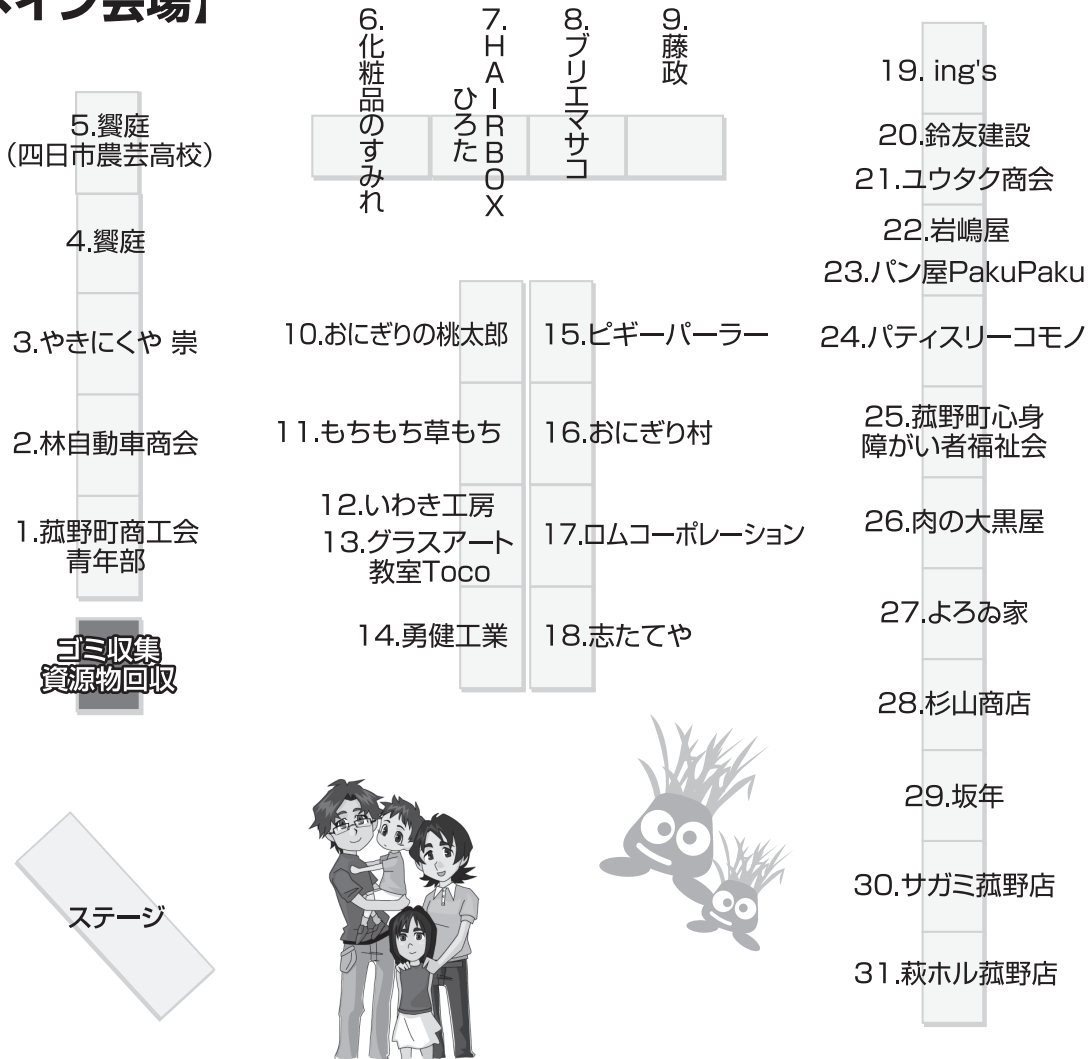

鈴鹿山麓かもしかハーフマラソン出店図

【メイン会場】

総合案内 本部

ゴール

スタート